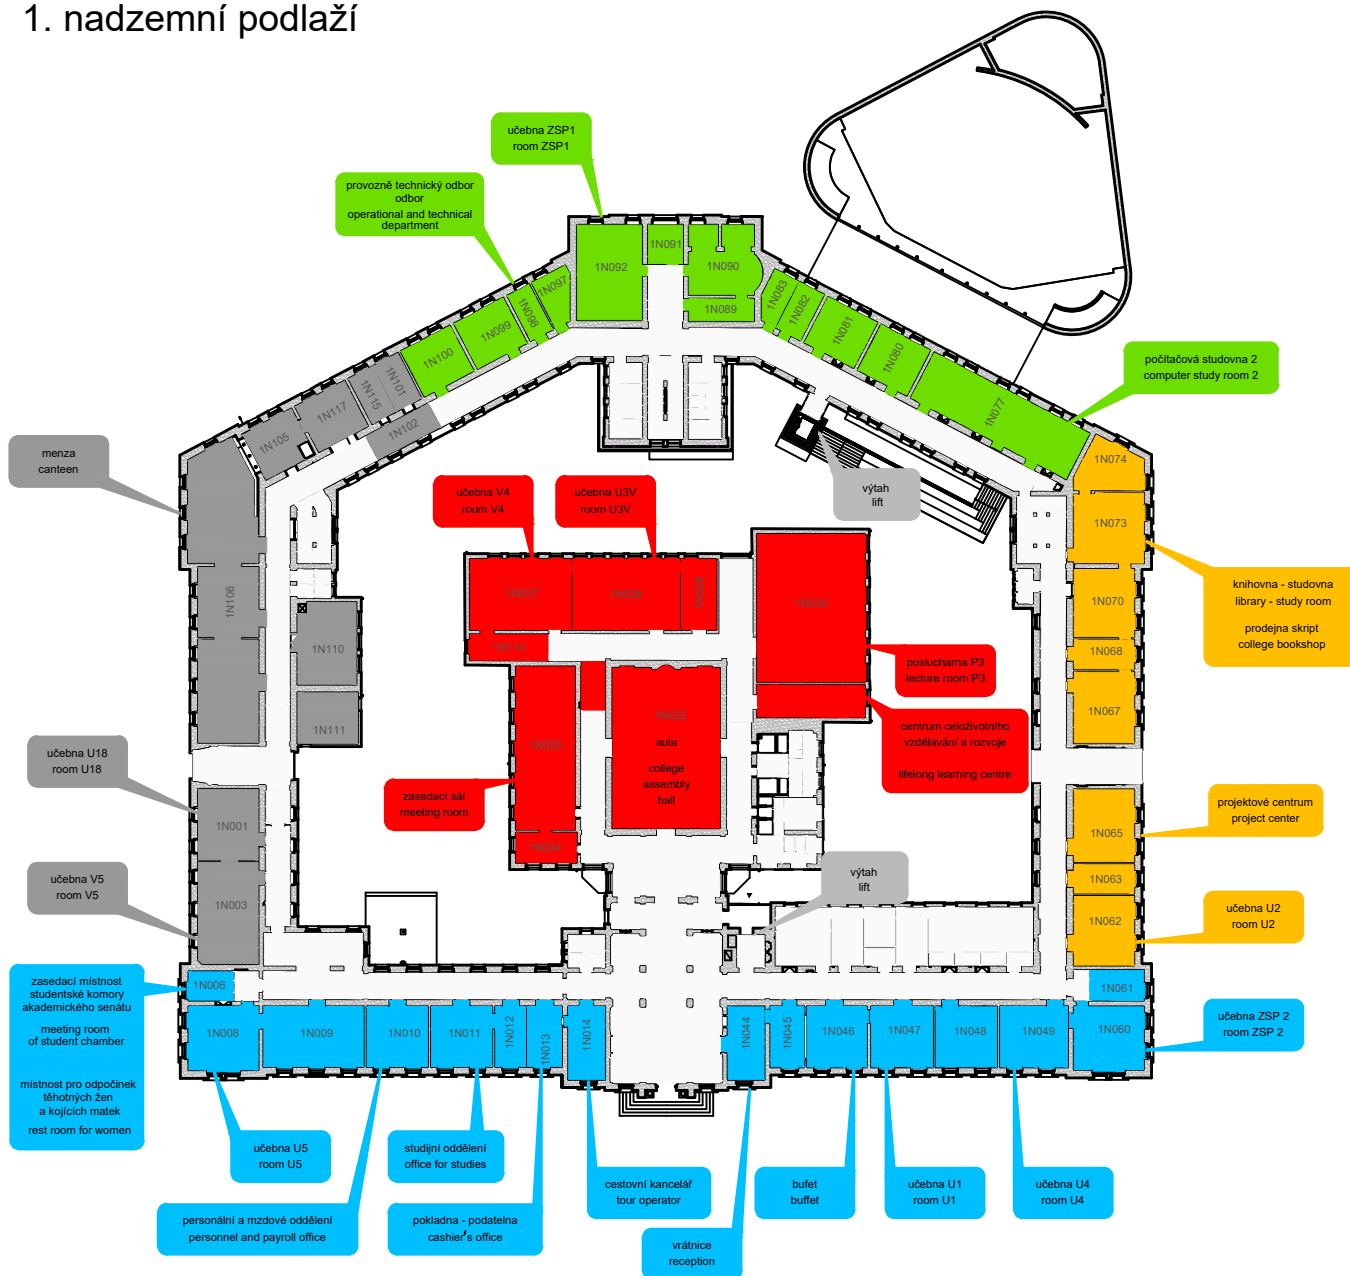

# orientační plán budovy

## 1. nadzemní podlaží

## barevná legenda

● modré křídlo

● žluté křídlo

● zelené křídlo

● šedé křídlo

● červené křídlo

● moje pozice / my position